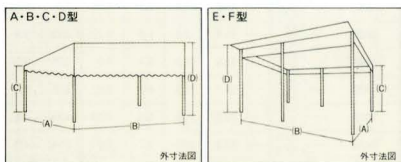

※税抜価格 (運賃別途)

デザインシンプルに!!

SIMPLE POWER TENT

A・B・C・D型

E・F型

●カラーサンプル

型	寸法 (M) (間)	広さ (㎡)	巾 (A) (m)	長さ (B) (m)	後高 (C) (m)	前高 (D) (m)	パイプテント価格 (円)		柱・ハンマー ロープ (円)
							白	オレンジ・ブルー・グリーン	
A	1.77×2.67 1.0×1.5	4.72 1.5	1.77	2.67	2.0	2.5	87,400	92,600	3,820
B	1.77×3.55 1.0×2.0	6.3 2.0	1.77	3.55	2.0	2.5	98,800	106,200	3,820
C	2.67×3.55 1.5×2.0	9.48 3.0	2.67	3.55	2.0	2.8	118,200	127,500	3,820
D	2.67×5.40 1.5×3.0	14.2 4.5	2.67	5.31	2.0	2.8	176,700	189,100	4,380
E	3.6×5.4 2.0×3.0	19.4 6.0	3.6	5.4	2.2	3.2	312,800	322,200	
F	3.6×7.2 2.0×4.0	25.9 8.0	3.6	7.2	2.2	3.2	362,700	374,700	