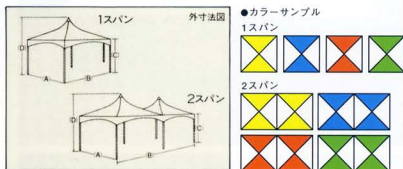

パイプtentシリーズ

エレガンスな曲線!!

ROYAL POWER TENT

1スパン

2スパン

イベント会場や売店、展示場に最適のロイヤルパワーテント。
耐久性、機能性、そして簡便性を極めるとともに、
エレガンスな曲線をもとに洗練されたデザインを追求。
印象あざやかな、現代感覚にあふれたテントです。

No.	寸法 (M) (間)	スパン 数	広さ (㎡)	巾 (A) (m)	長さ (B) (m)	軒高 (C) (m)	全高 (D) (m)	パイプテント 価格 (円)	柱・ハンマー ロープ (円)
1515	2.7×2.7 1.5×1.5	1	7.3 2.2	2.7	2.7	2.0	3.1	154,200	18,000
1520	2.7×3.6 1.5×2.0	1	9.7 3.0	2.7	3.6	2.0	3.2	174,500	18,000
1530	2.7×5.4 1.5×3.0	2	14.5 4.5	2.7	5.4	2.0	3.1	265,200	23,100
2020	3.6×3.6 2.0×2.0	1	12.9 4.0	3.6	3.6	2.0	3.3	183,000	18,000
2030	3.6×5.4 2.0×3.0	2	19.4 6.0	3.6	5.4	2.0	3.2	281,200	23,100
2040	3.6×7.2 2.0×4.0	2	25.9 8.0	3.6	7.2	2.0	3.3	306,800	23,100

※税抜価格 (運賃別途)

デザインシンプルに!!

SIMPLE POWER TENT

A・B・C・D型

E・F型

●カラーサンプル

型	寸法 (M) (間)	広さ (㎡)	巾 (A) (m)	長さ (B) (m)	後高 (C) (m)	前高 (D) (m)	パイプテント価格 (円)		柱・ハンマー ロープ (円)
							白	オレンジ・ブルー・グリーン	
A	1.77×2.67 1.0×1.5	4.72 1.5	1.77	2.67	2.0	2.5	87,400	92,600	3,820
B	1.77×3.55 1.0×2.0	6.3 2.0	1.77	3.55	2.0	2.5	98,800	106,200	3,820
C	2.67×3.55 1.5×2.0	9.48 3.0	2.67	3.55	2.0	2.8	118,200	127,500	3,820
D	2.67×5.40 1.5×3.0	14.2 4.5	2.67	5.31	2.0	2.8	176,700	189,100	4,380
E	3.6×5.4 2.0×3.0	19.4 6.0	3.6	5.4	2.2	3.2	312,800	322,200	
F	3.6×7.2 2.0×4.0	25.9 8.0	3.6	7.2	2.2	3.2	362,700	374,700	